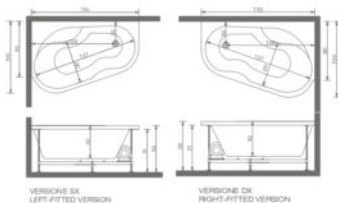

## Venere

150 x 80/100 x 56 cm

### Area Tecnica | Technical Area

**Vasca | Bathtub**  
150x80/100x56 h.

**Imballo | Packaging**  
165x110x60 h.

**Peso | Weight**  
60 Kg

**Bocchette | Of Jet**  
6

**Cap. acqua | Fill capacity**  
160 L.