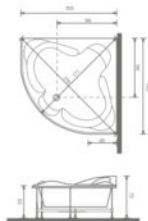

## Iside

155 x 155 x 72 cm

### Area Tecnica | Technical Area

**Vasca | Bath tub**  
155x155x72 h.

**Imballo | Packaging**  
160x160x75 h.

**Peso | Weight**  
70 Kg

**Bocchette | Of Jet**  
8

**Cap. acqua | Fill capacity**  
280 L.

### Caratteristiche elettriche per idromassaggio Electrical features for whirlpool

**Tensione | Voltage**  
220 V - 50Hz

**HP | IHP**  
1,00

**Potenza | Power**  
750 W

**Ampere | Amperes**  
4,7