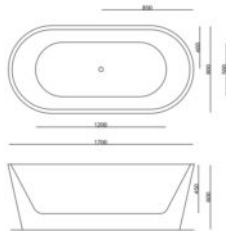

Gaia

170 x 80 x 60 cm

Area Tecnica | Technical Area

Vasca | Bath tub
170x80x60 h.

Imballo | Packaging
175x85x65 h.

Peso | Weight
50 Kg

Bocchette | Of Jet
12

Cap. acqua | Fill capacity
2800 L.